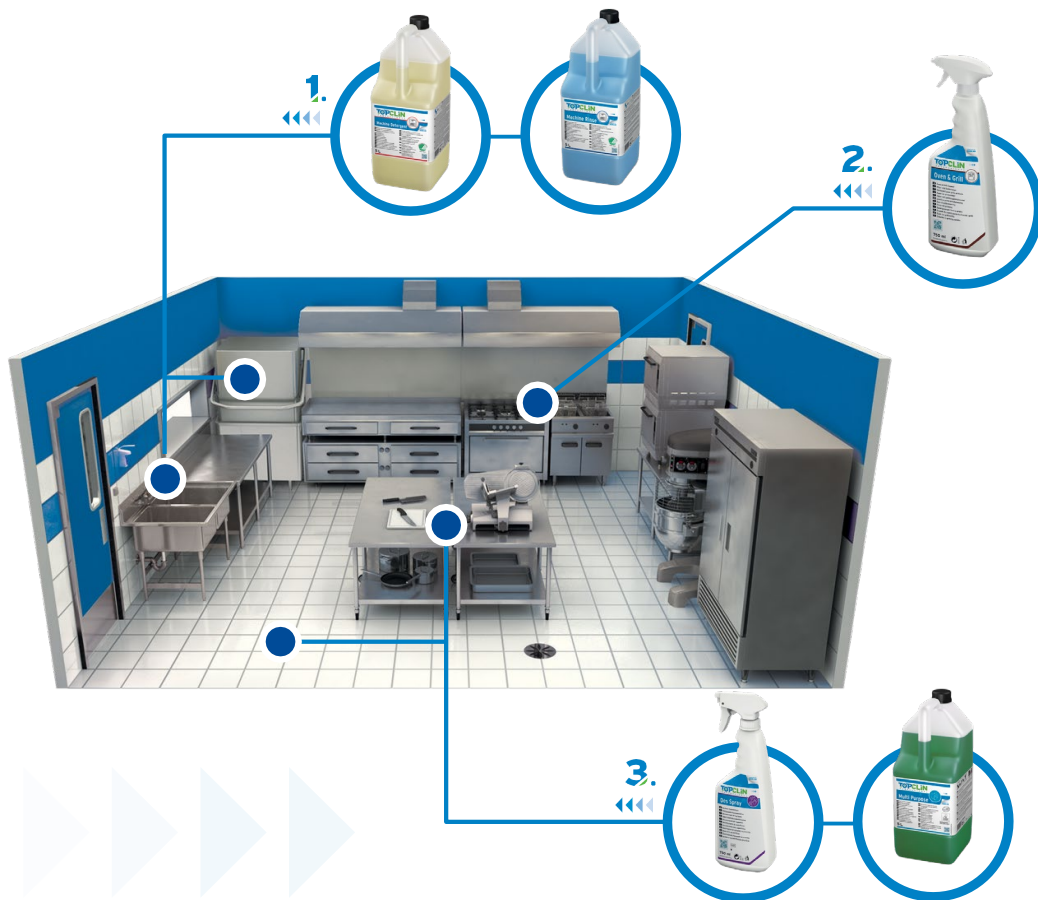

RENGÖRING AV KÖKSUTRYMMEN

ENKELT. RENT. EFFEKTIVT.

YTTERLIGARE RESURSER

SE RENGÖRINGSSCHEMA FÖR MER DETALJERAD INFORMATION OM ANVÄNDNING AV PRODUKTEN

Europeiskt huvudkontor
Ecolab
Richtstr. 7
CH-8304 Wallisellen